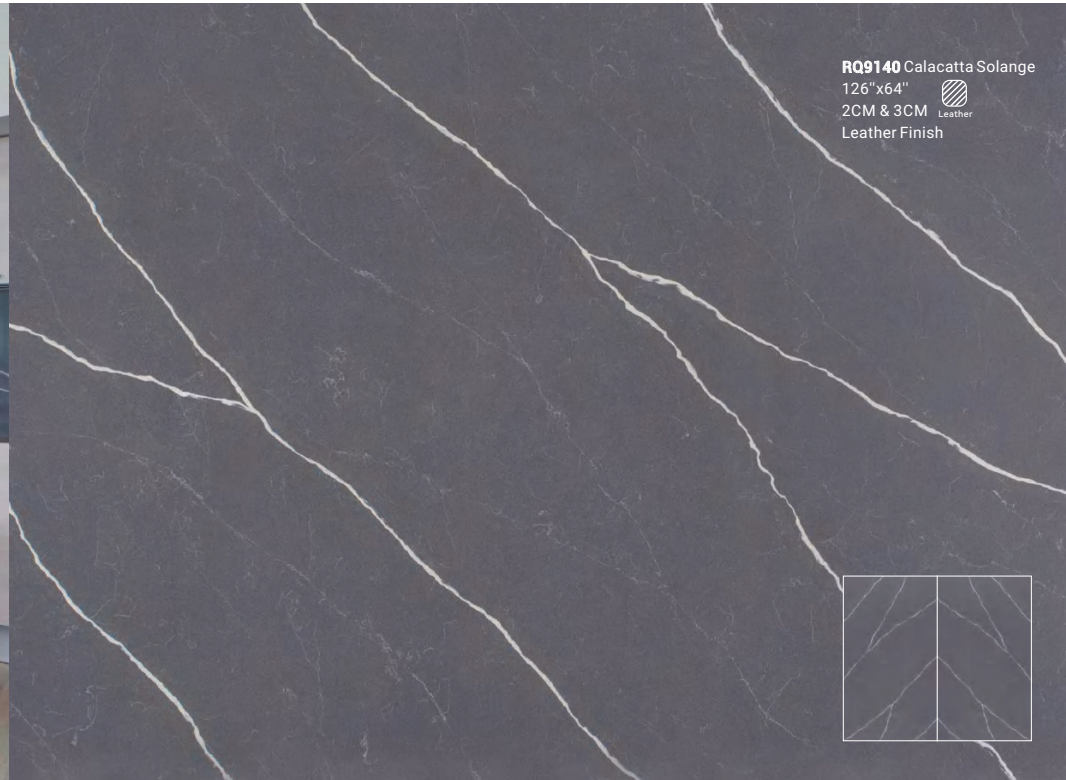

RQ3009 Silver Star Grey 126"x 64"2CM & 3CM

RQ3004 Silver Star Black 126"x 64"2CM & 3CM

RQ9140 Calacatta Solange

RQ9140 Calacatta Solange
126" x 64"
2CM & 3CM
Leather Finish

RQ9945 Cemento Dark 126" x 64" 2CM & 3CM (Leather Finish)