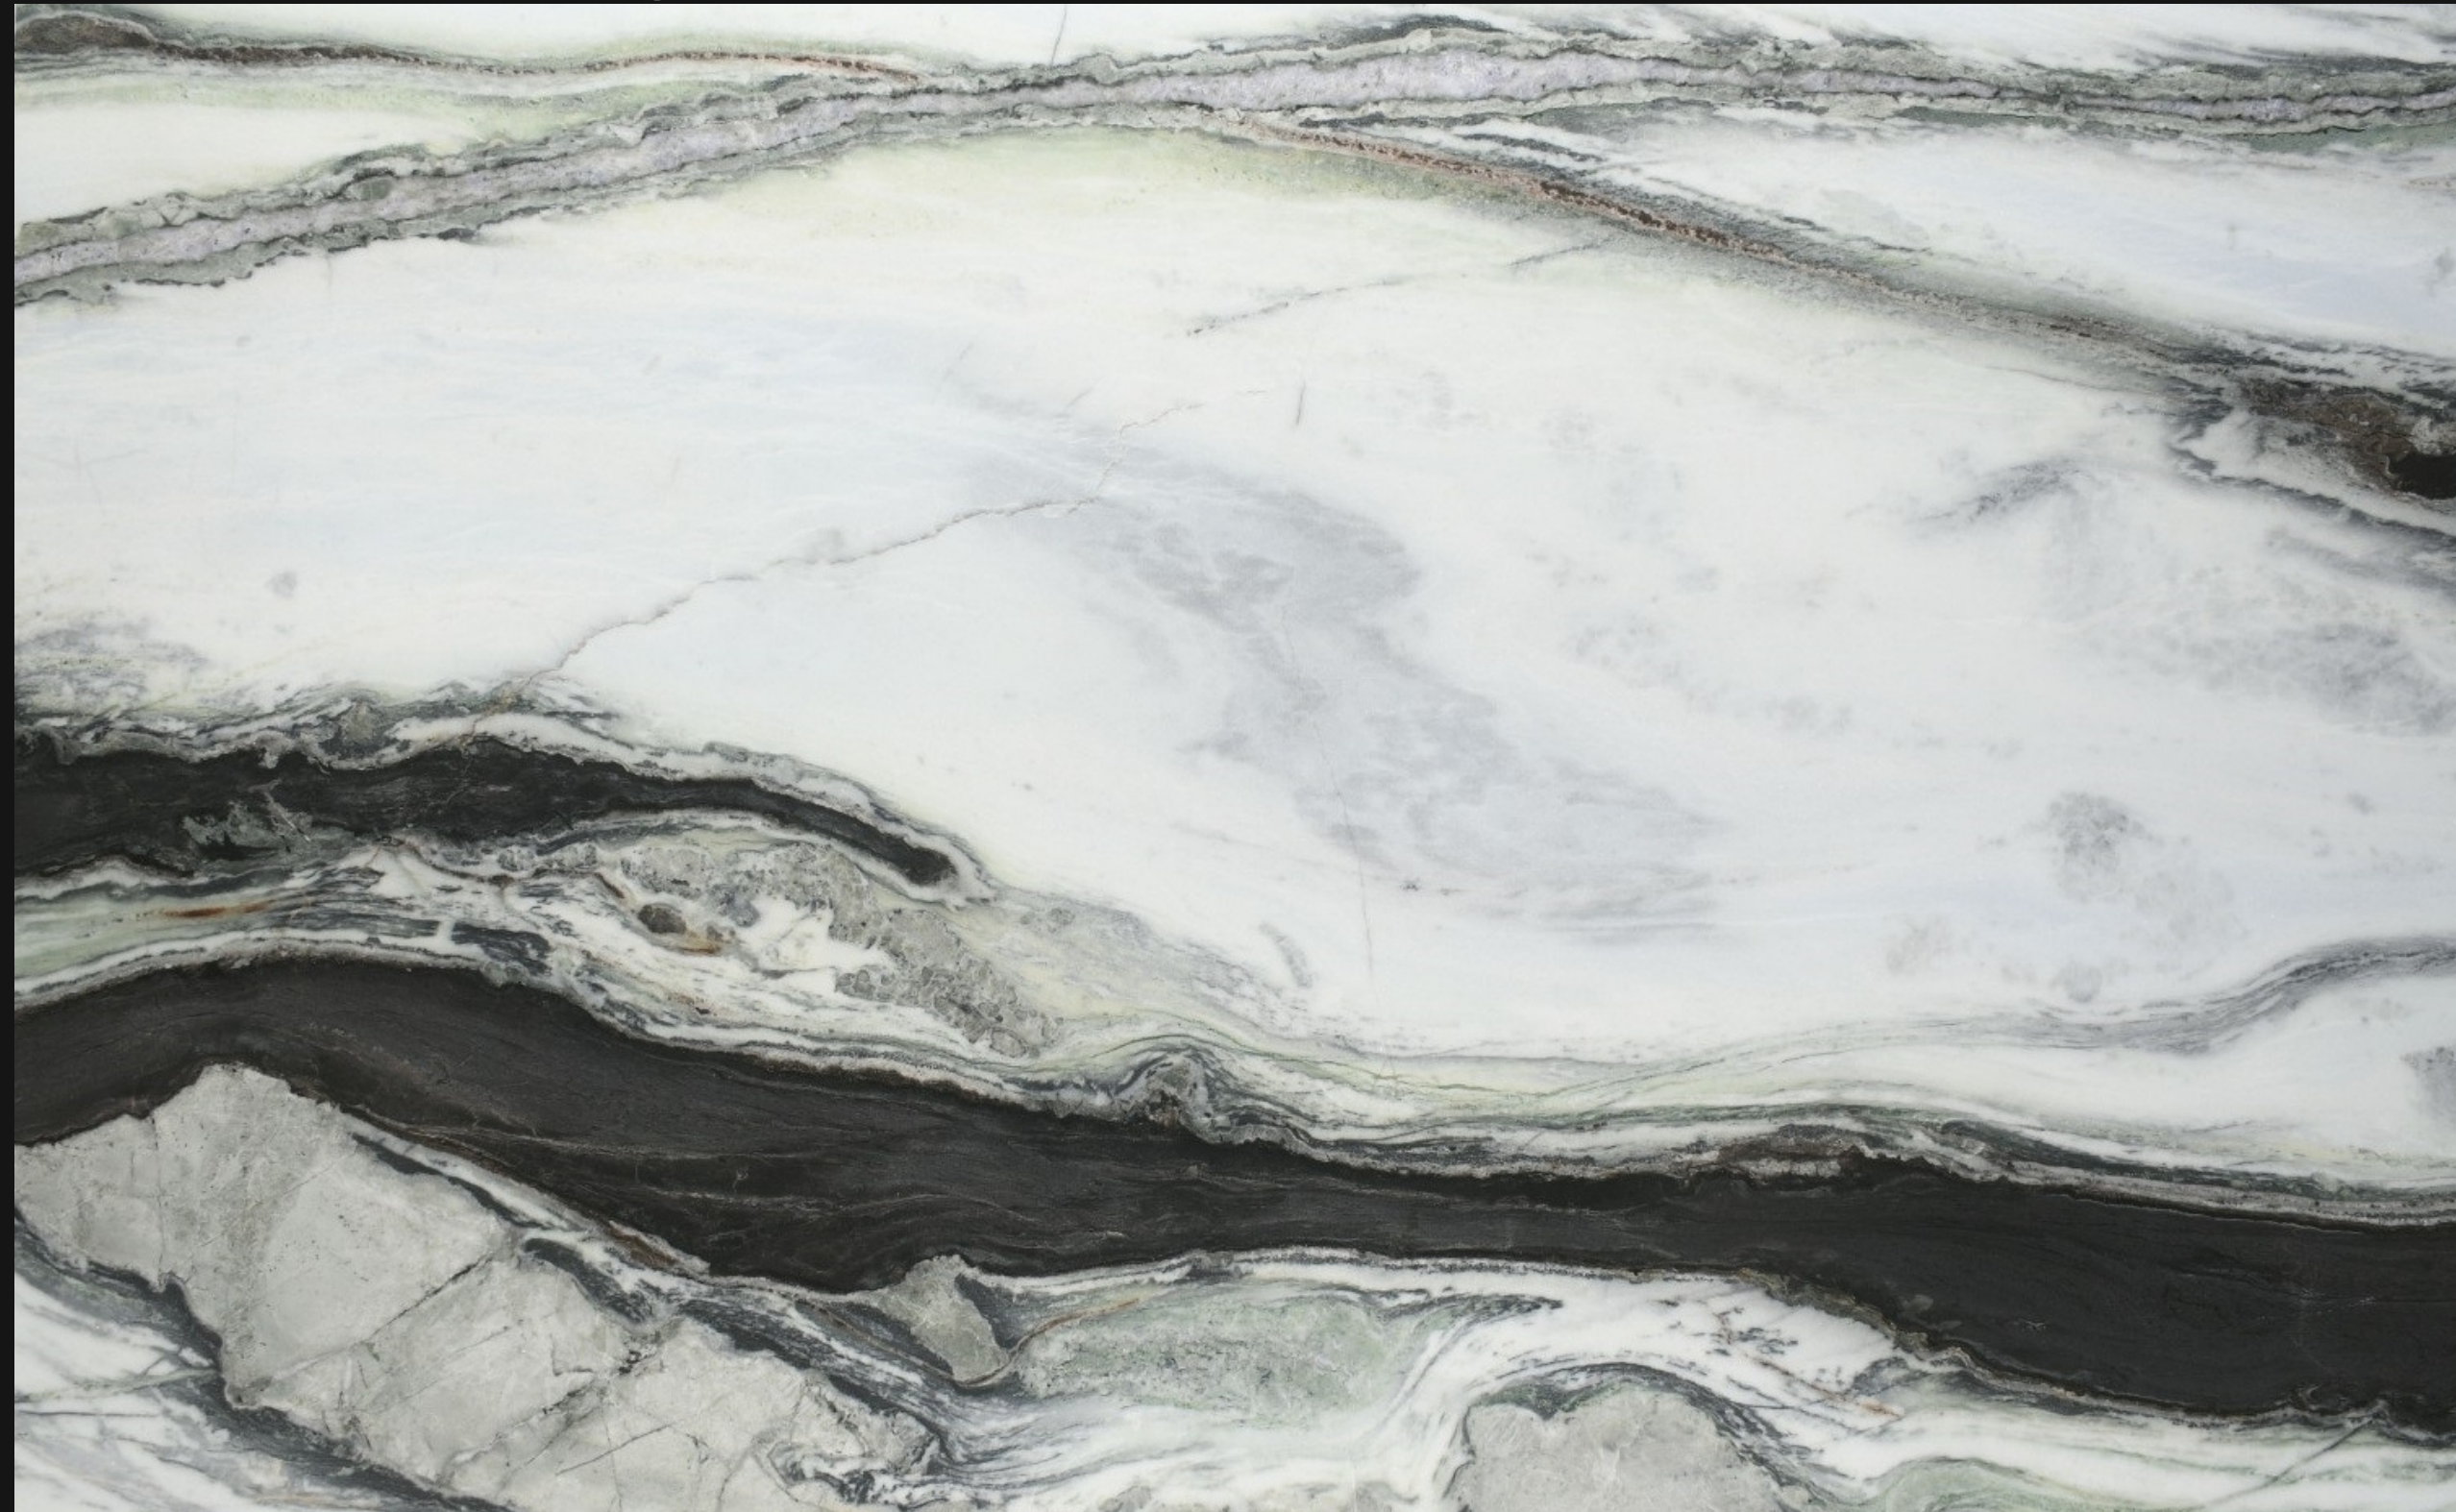

Raphael Stone Collection

TOP EXPERT OF STONE SURFACES

▶▶▶▶ **NEW**
ARRIVAL ▶▶▶▶

COME VISIT OUR LOCATION

600 Willow Tree Rd, Leonia, NJ 07605

ACQUARELLA RQZ6011

ALBA PIETRA RQZ6012

AZZURRA BAY RQZ6006

BEVERLY BLUE RQZ6000

CALACATTA BIANCO RQZ6016

CALACATTA LUX RQZ6018

COTE DAZUR RQZ6010

GLACIERS RQZ6009

MATARAZZO RQZ6007

MONTEBELLO RQZ6003

TAJ MAHAL RQZ6017