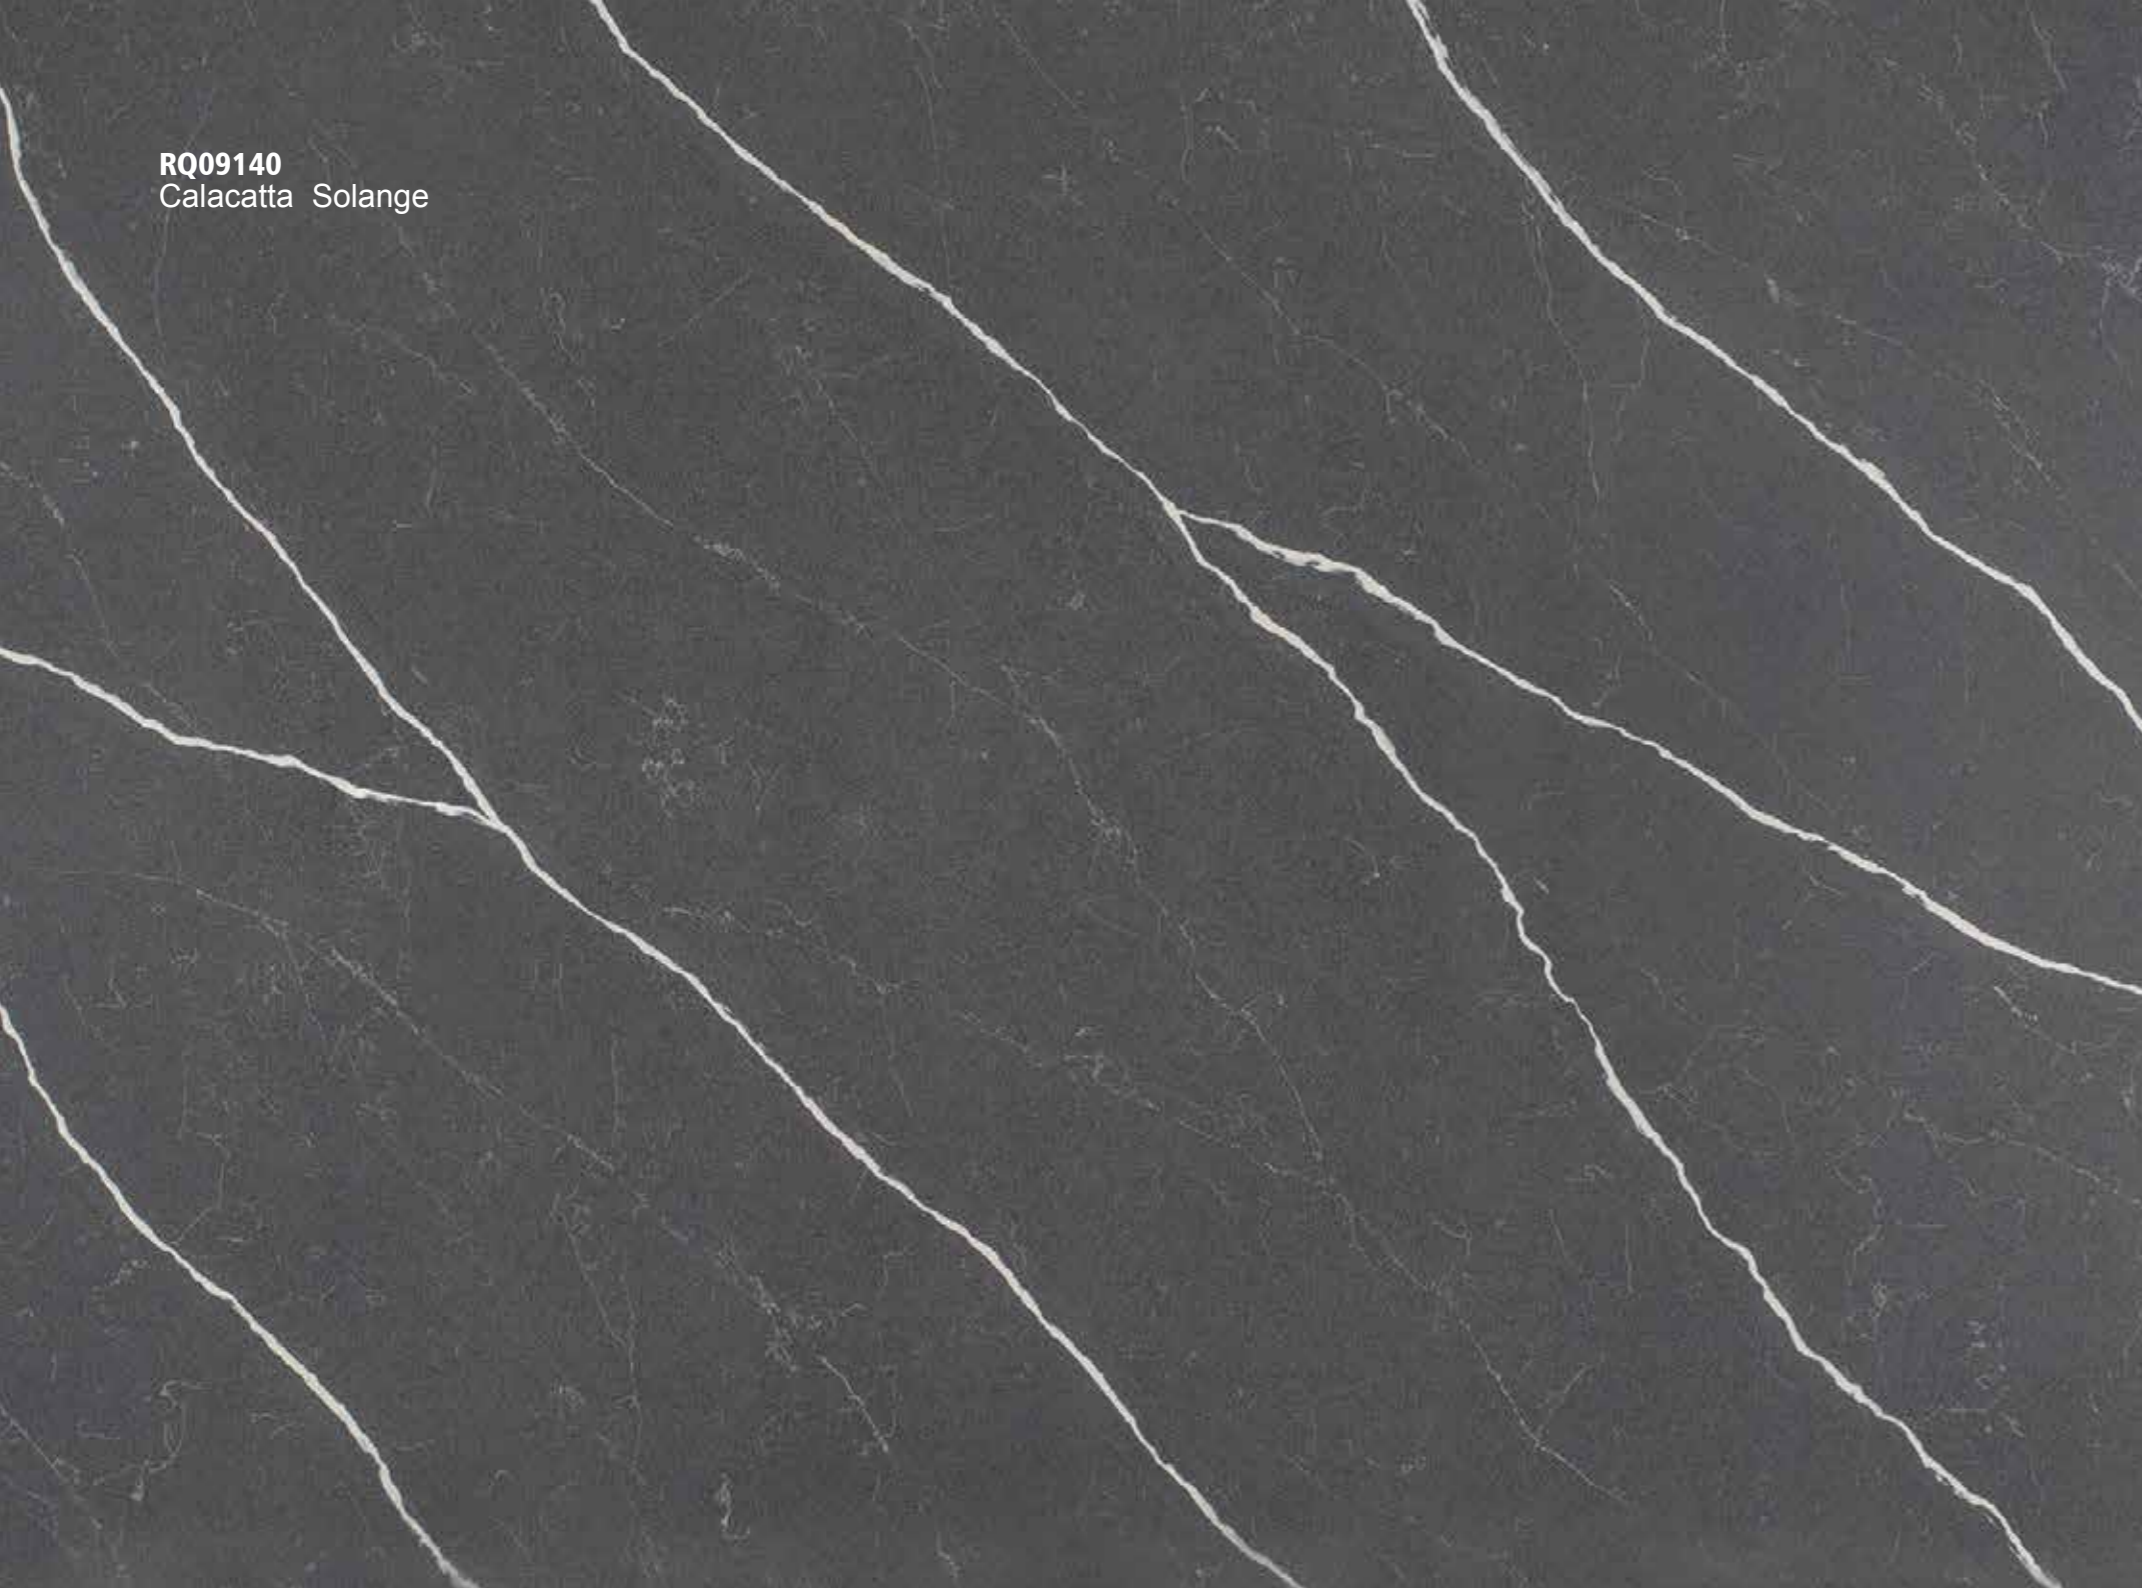

RQ09899 Venetian Gold  
Design Effect

RQ09730 Dolomite  
Design Effect

RQ09730  
Dolomite

RQ09140  
Calacatta Solange

RQ09140 Calacatta Solange  
Design Effect

Cemento Collection - Color Pattern

RQ09945 Cemento Dark